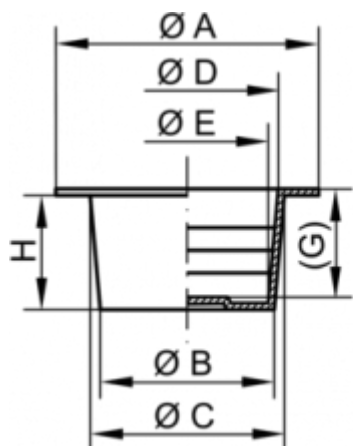

Varenummer: 59GPN620U17B

Beskrivelse: KLEE Universal prop GPN 620 U 17 B

Mål

A = 37
B = 18.6
C = 21.2
D = 19.5
E = 16.9
G = 15
H = 16