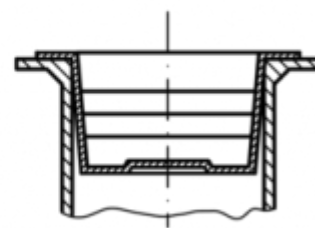

Varenummer: 59GPN620U17B

Beskrivelse: KLEE Universal prop GPN 620 U 17 B

Mål

A = 37
B = 18.6
C = 21.2
D = 19.5
E = 16.9
G = 15
H = 16